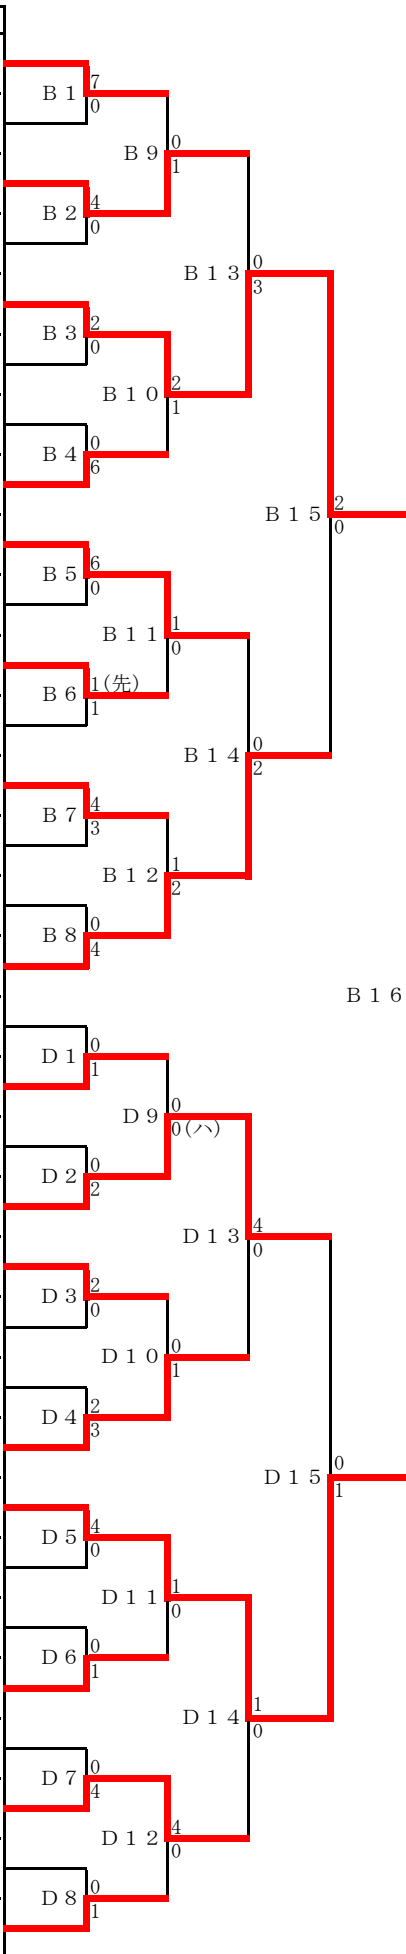

女子個人組手

No.	氏名	学校名	県名
1	大曲 瑠璃	西浦上	長崎
2	護城 照香	高田	大分
3	西寫 千愛	熊本マリスト学園	熊本
4	木尾 夏萌	大崎	鹿児島
5	新屋 莉絢	城南	福岡
6	鈴木 心結	生目	宮崎
7	津嘉山 華楠	嘉手納	沖縄
8	奥村 友紀	鳥栖西	佐賀
9	杉山 妃都	東中津	大分
10	塩川 葵	鳥栖西	佐賀
11	白坂 友結里	原中央	福岡
12	吉田 ひかり	熊本マリスト学園	熊本
13	瀬ノ口 梨桜	生目	宮崎
14	中尾 日向子	鹿児島大学 教育学部附属	鹿児島
15	辻口 七海	早岐	長崎
16	山根 莉子	与那国	沖縄
17	隈本 優羽奈	大崎	鹿児島
18	仲本 海希	沖縄尚学 高等学校附属	沖縄
19	西田 千紘	佐敷	熊本
20	徳光 虹花	豊陽	大分
21	川崎 美弥	西泊	長崎
22	福寄 優莉	箱崎	福岡
23	中山 春花	成章	佐賀
24	平島 心結	妻	宮崎
25	涌波 成芭	篠崎	福岡
26	佐藤 さくら	吾平	鹿児島
27	金戸 藍璃	大在	大分
28	宮林 和	北中城	沖縄
29	大石 乃愛	田代	佐賀
30	江村 夏萌	小島	長崎
31	瀬戸口 めるも	富田	宮崎
32	山尾 彩碧	佐敷	熊本

順位	No.	氏名	学校名
1	25	涌波 成芭	篠崎
2	5	新屋 莉絢	城南
3	20	徳光 虹花	豊陽
	16	山根 莉子	与那国

25	涌波 成芭