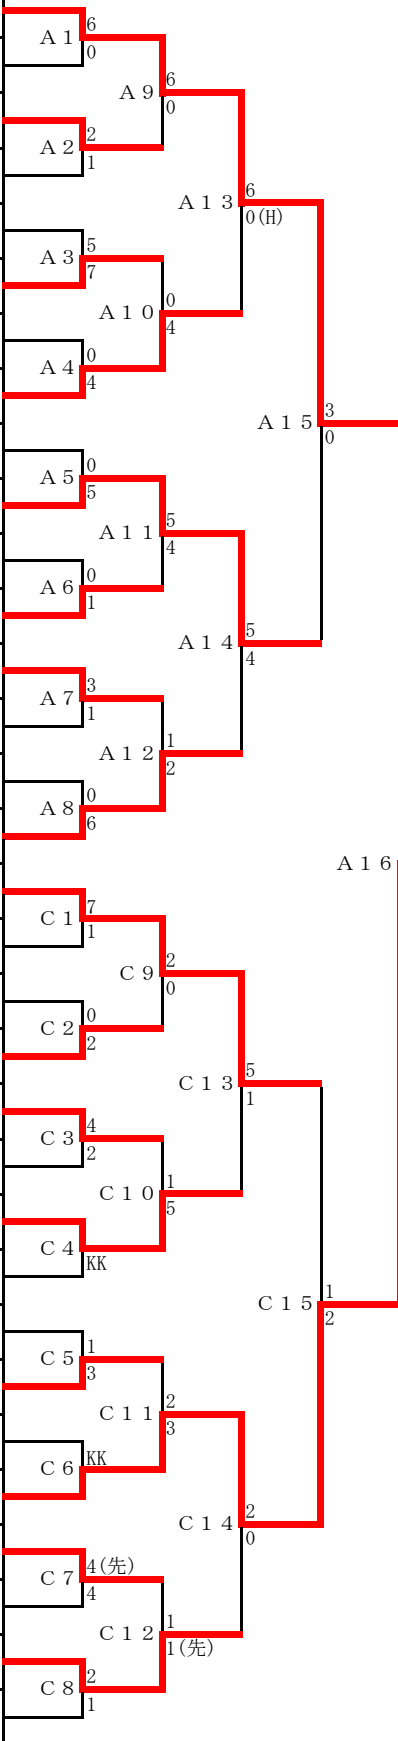

男子個人組手

No.	氏名	学校名	県名
1	和泉 孔大	長丘	福岡
2	樋高 鉄生	国分南	鹿児島
3	小島 一悟	佐賀大学 教育学部附属	佐賀
4	吉田 仁成	早岐	長崎
5	島本 晃希	与勝	沖縄
6	藤原 昂生	富田	宮崎
7	橋本 壮志	三光	大分
8	西本 琉志	菊陽	熊本
9	増田 竣	高山	鹿児島
10	小田 倅成	桜木	熊本
11	金城 宇月	伊良波	沖縄
12	橋本 昂旺	江北	佐賀
13	岩切 遥	妻	宮崎
14	岩永 仁	大野	長崎
15	月成 駿斗	治郎丸	福岡
16	安達 優斗	大東	大分
17	下村 蓮馬	福田	長崎
18	江玉 楓斗	杵築	大分
19	武富 洸弥	江北	佐賀
20	小原 海晟	菱刈	鹿児島
21	梶原 宝	二島	福岡
22	儀部 虎之翼	屋部	沖縄
23	吉田 唯真	長嶺	熊本
24	池田 仁太	妻	宮崎
25	金城 黎哉	名護	沖縄
26	宮田 修悟	福田	長崎
27	虎口 隆紀	西紫原	鹿児島
28	橋本 龍人	三光	大分
29	橋本 悠雅	佐敷	熊本
30	宮本 琥白	早良	福岡
31	牧野 遼稀	富田	宮崎
32	生島 弘翔	神埼	佐賀

順位	No.	氏名	学校名
1	28	橋本 龍人	三光
2	1	和泉 孔大	長丘
3	17	下村 蓮馬	福田
	10	小田 倅成	桜木

28 橋本 龍人