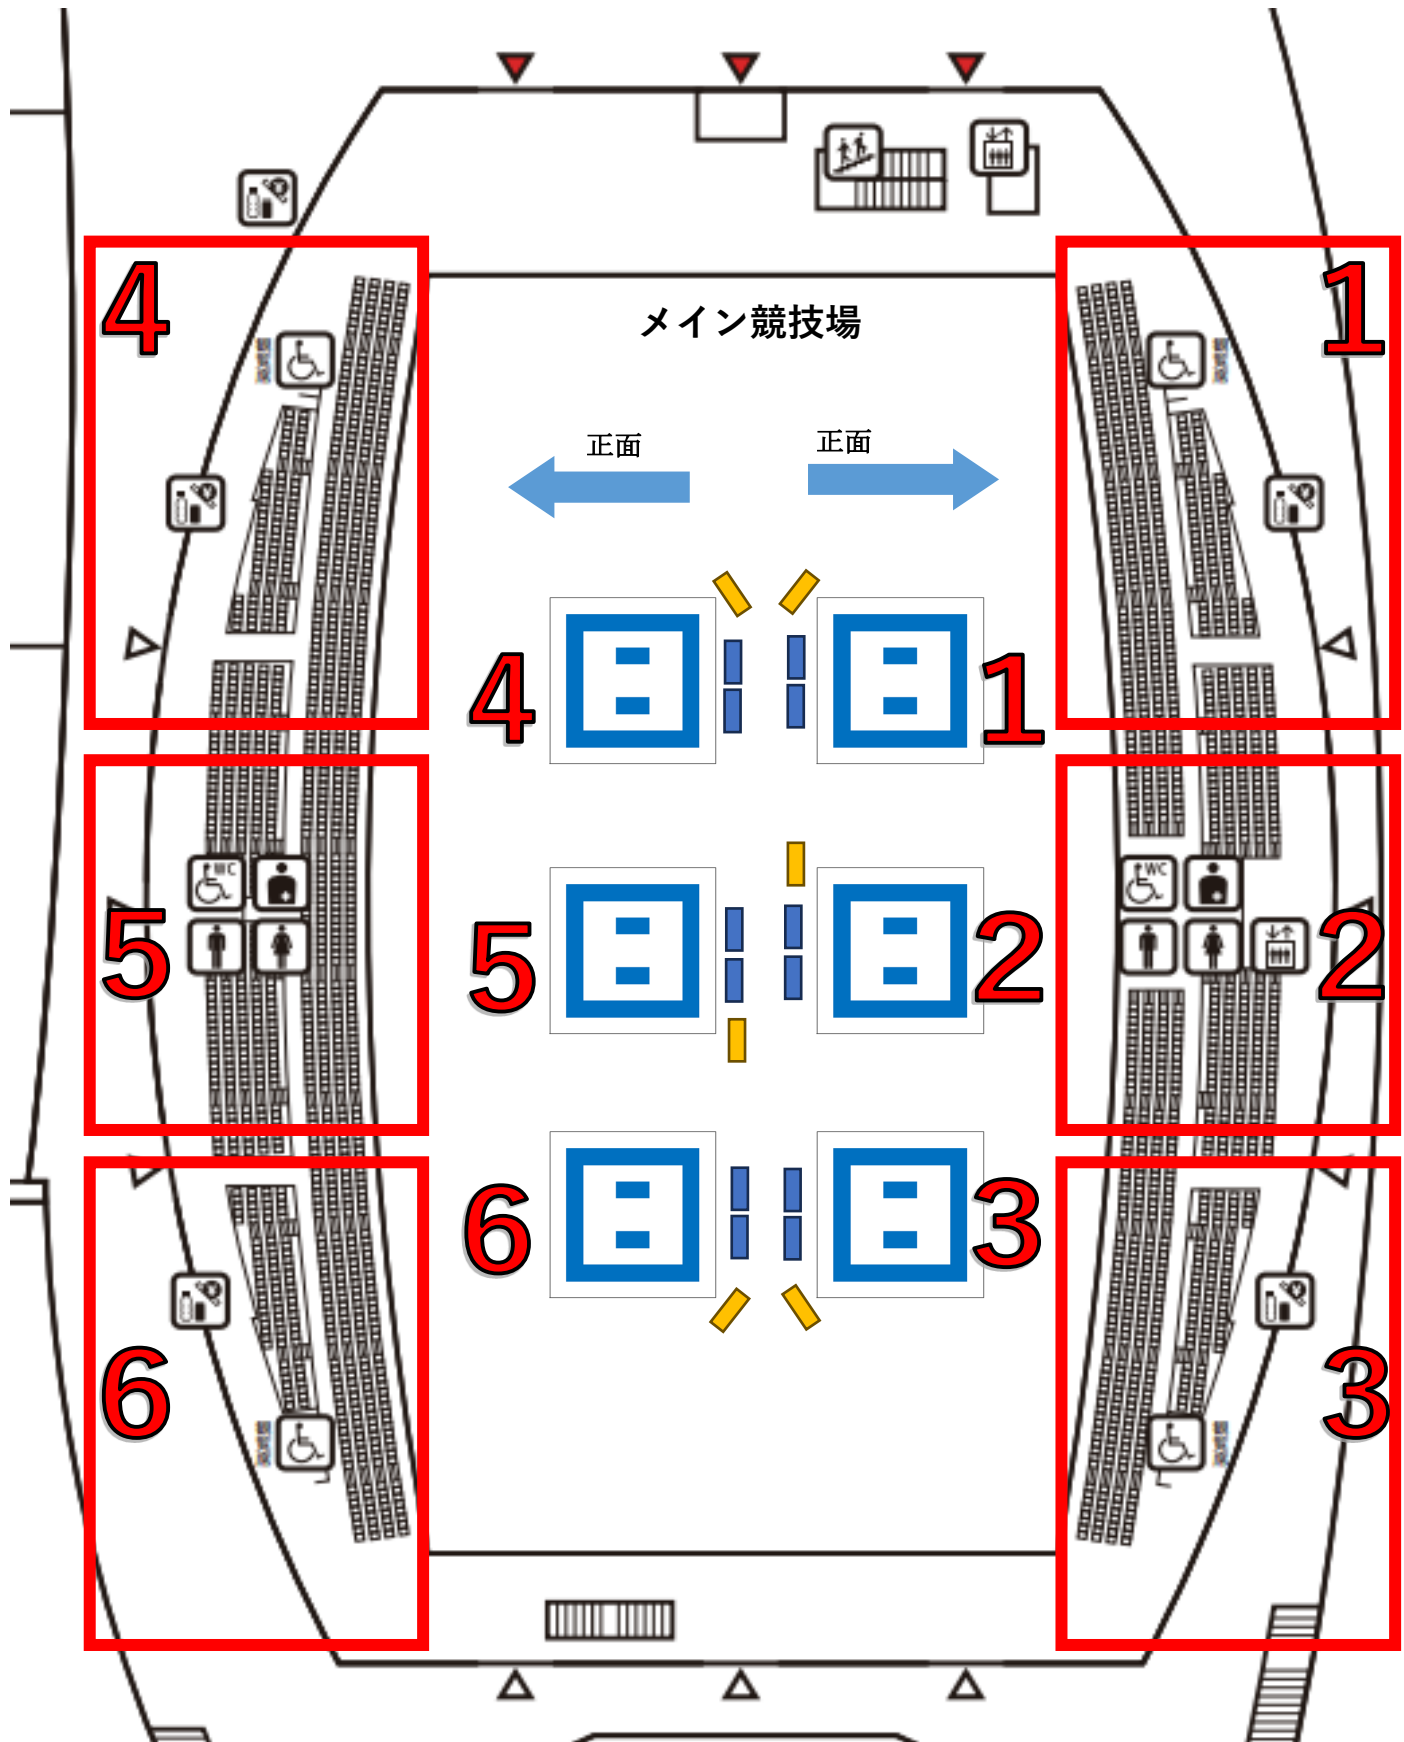

第39回 大分県スポーツ少年団空手道交流大会

調整練習使用・観客席割当表

第7回 大分県ジュニア空手道交流大会
練習コート・観客席割当表

No.	団体名	参加人数	小計	コート
1	秀徳会	25		1
2	中津修武館	13		
3	拳誠会	3		
4	信武館	2	43	
5	橋本道場	30		2
6	恒心館	6		
7	鶴崎仁武館	8	44	
8	錬武会	20		3
9	原北道場	11		
10	佐伯空志館	6		
11	豊府空手道	6	43	
12	大在樹道館	18		4
13	判田空手道	9		
14	誠信会	6		
15	曳汐道場	8	41	
16	俊空塾	12		5
17	中津拳心会	15		
18	別府誠道	5		
19	佐賀関	4		
20	日田仁武館	2		
21	健誠館	3	41	
22	高田GC	18		6
23	正見道場	12		
24	養誠会	5		
25	秀武館	7	42	
		合計	254	